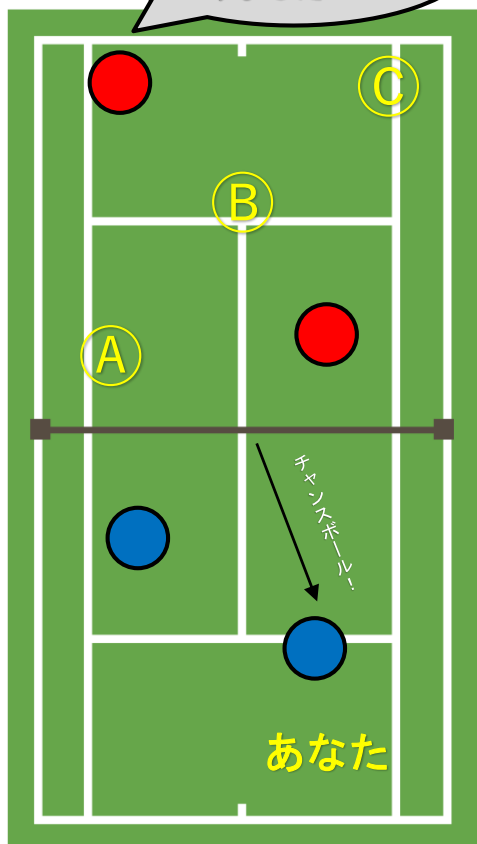

ご要望にお応え
して、昼の部作
りました！！

愛鷹テニスコートからの 挑戦状！！

Q、左の図の雁行陣において、
チャンスボールが来たとき、
あなたはどこに返球しますか。

- 1、(A)
- 2、(B)
- 3、(C)

解説はこちら↓

エンジョイ♡女ダブル ダブルスを学ぼう

日程：令和4年11月29日（火）

昼の部：13時～15時（2h）

参加料 1, 750円

夜の部：18時～21時（3h）

参加料 2, 000円

場所：愛鷹運動公園テニスコート

8コート

申込：電話or窓口 tel 055-920-8688

定員：4人～8人（先着順）4名未満中止

講師：遠藤真理子